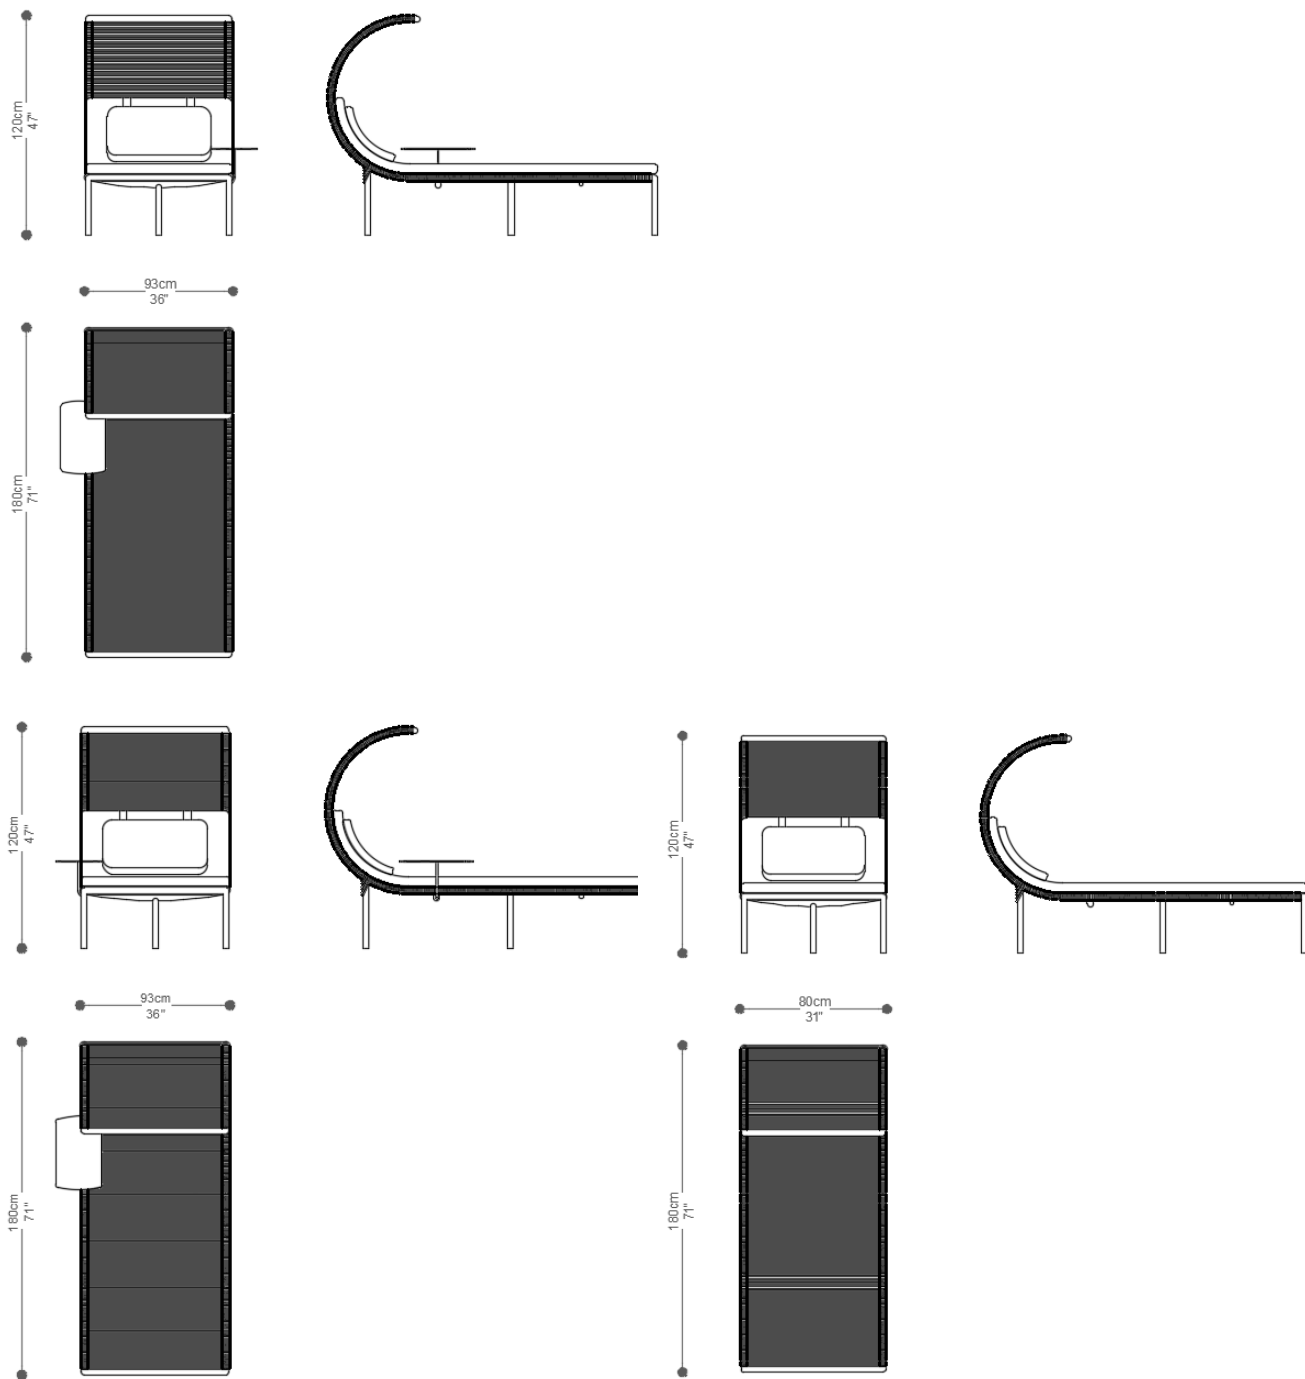

BRETON

CHAISE
NALU

COLEÇÃO BRASIL

POR:
LINDA MARTINS

CHAISE NALU

CHAISE
NALU

BRETON

CHAISE NALU

EMBALAGEM: O produto é embalado em papelão, com bordas e cantos protegidos com cantoneiras de polietileno e envolto em filme plástico.

CHAISE
NALU

BRETON

Diferenciais:

- Mesa lateral opcional.

CHAISE
NALU

BRETON

 Estrutura em alumínio pintado nas cores da laca
revestimento em corda \varnothing 4mm nas cores do mostruário.
Futon e almofada de encosto em tecido fornecido
Mesa lateral em alumínio pintado nas cores da laca.